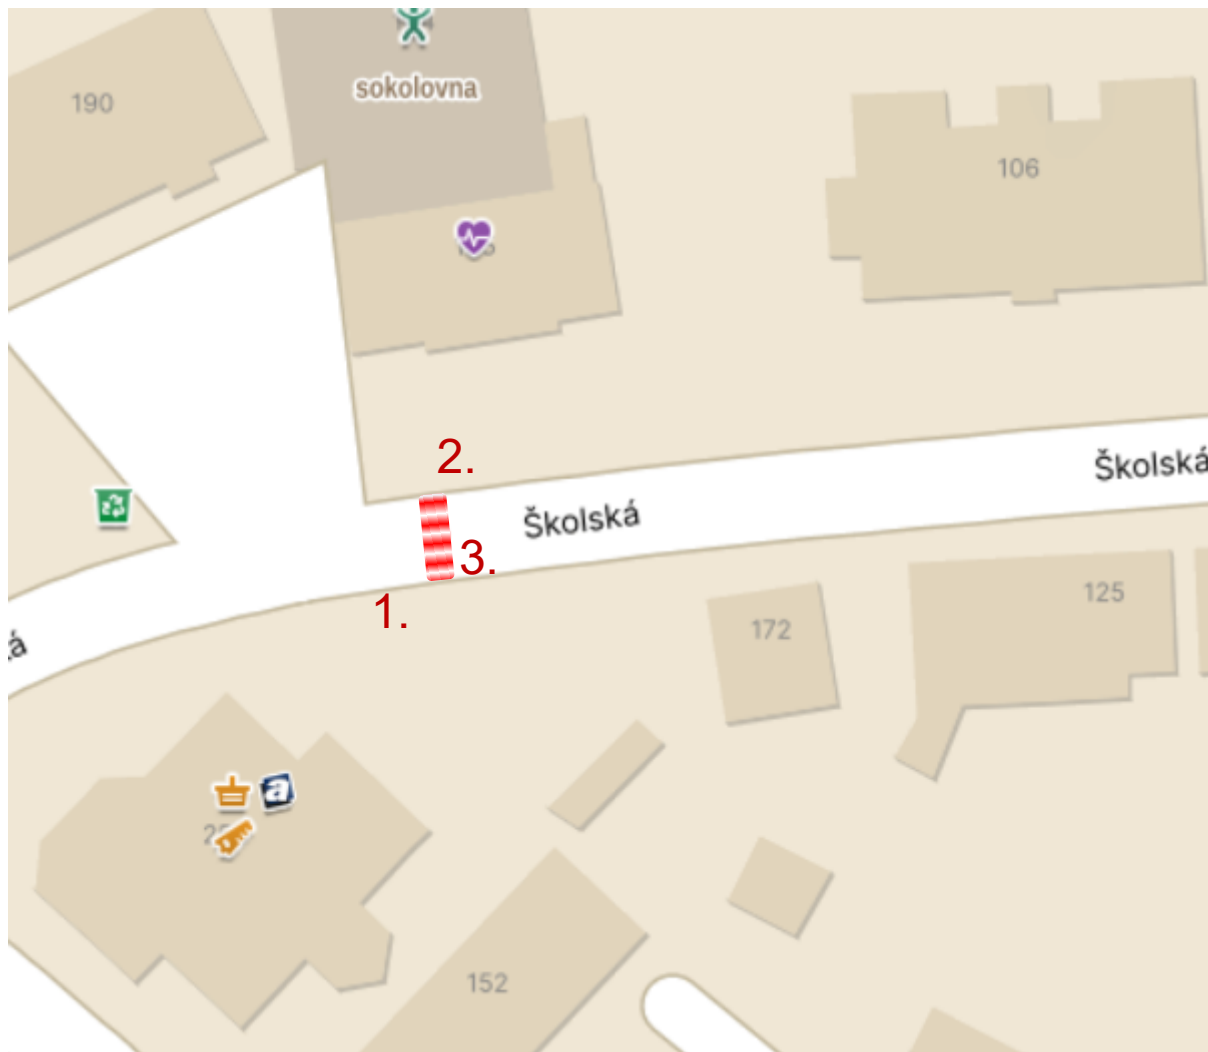

Situační zobrazení návrhu změny dopravního značení v ulici Školská v blízkosti č.p 105.

Legenda:

1. DZ IZ 5a „Obytná zóna“, DZ IP 10a „Slepá pozemní komunikace“ a DZ IP 2 Zpomalovací práh“.
2. DZ IZ 5b „Konec obytné zóny“ a DZ IP 2 Zpomalovací práh“.
3. Zpomalovací polštář.