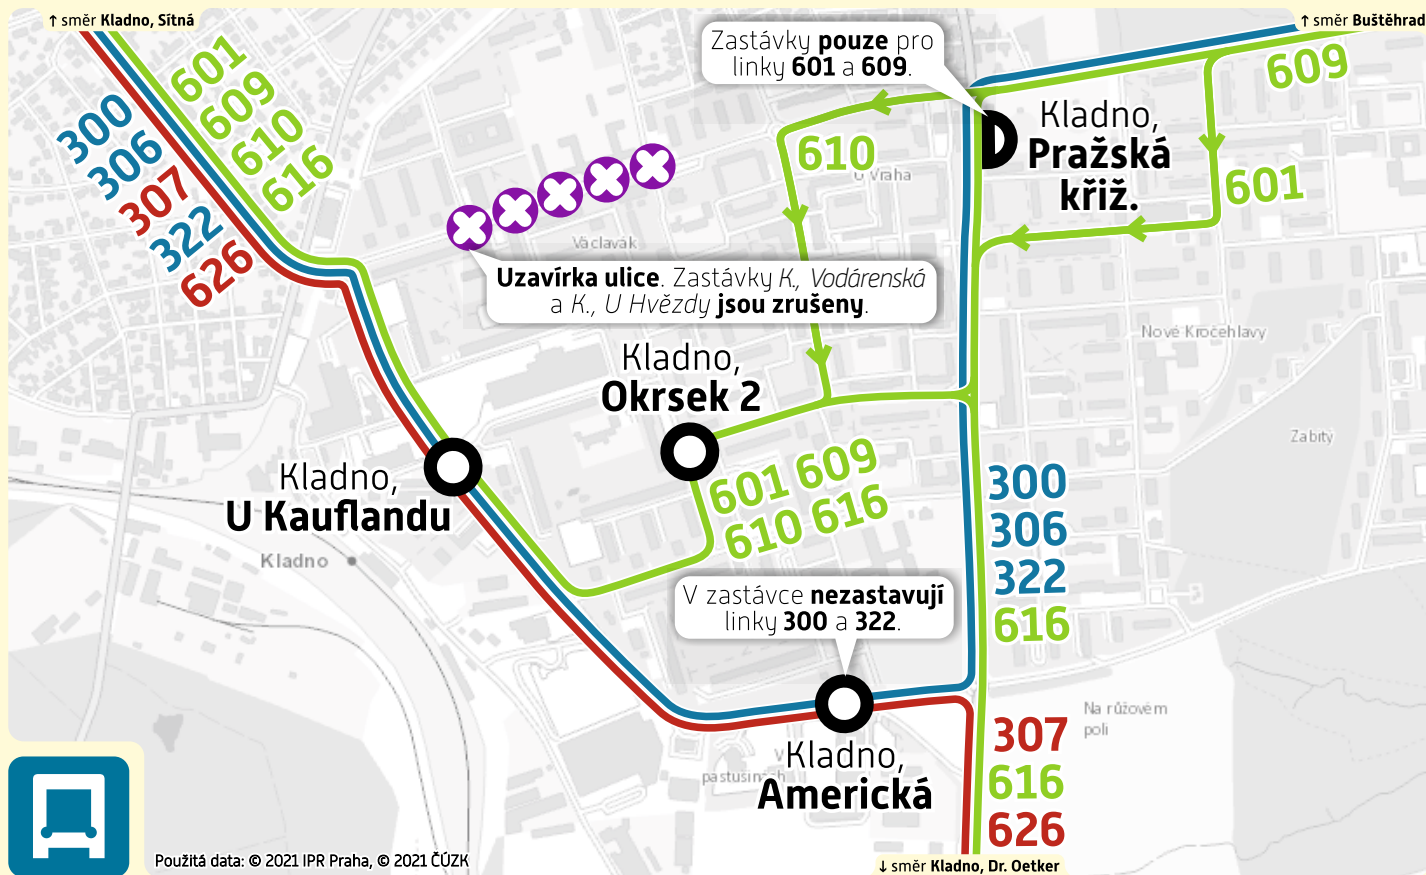

pid

dočasná změna

od 9. října 2021 (sobota)
do 17. října 2021 (neděle)

Uzavírka ulice Vodárenská na Kladně – 1. etapa

Zakresleny pouze linky BUS dotčené výlukou.

Sledujte, prosím, výlukové jízdní řády.

234 704 560

www.pid.cz

pid pražská integrovaná doprava

Dopravci PID