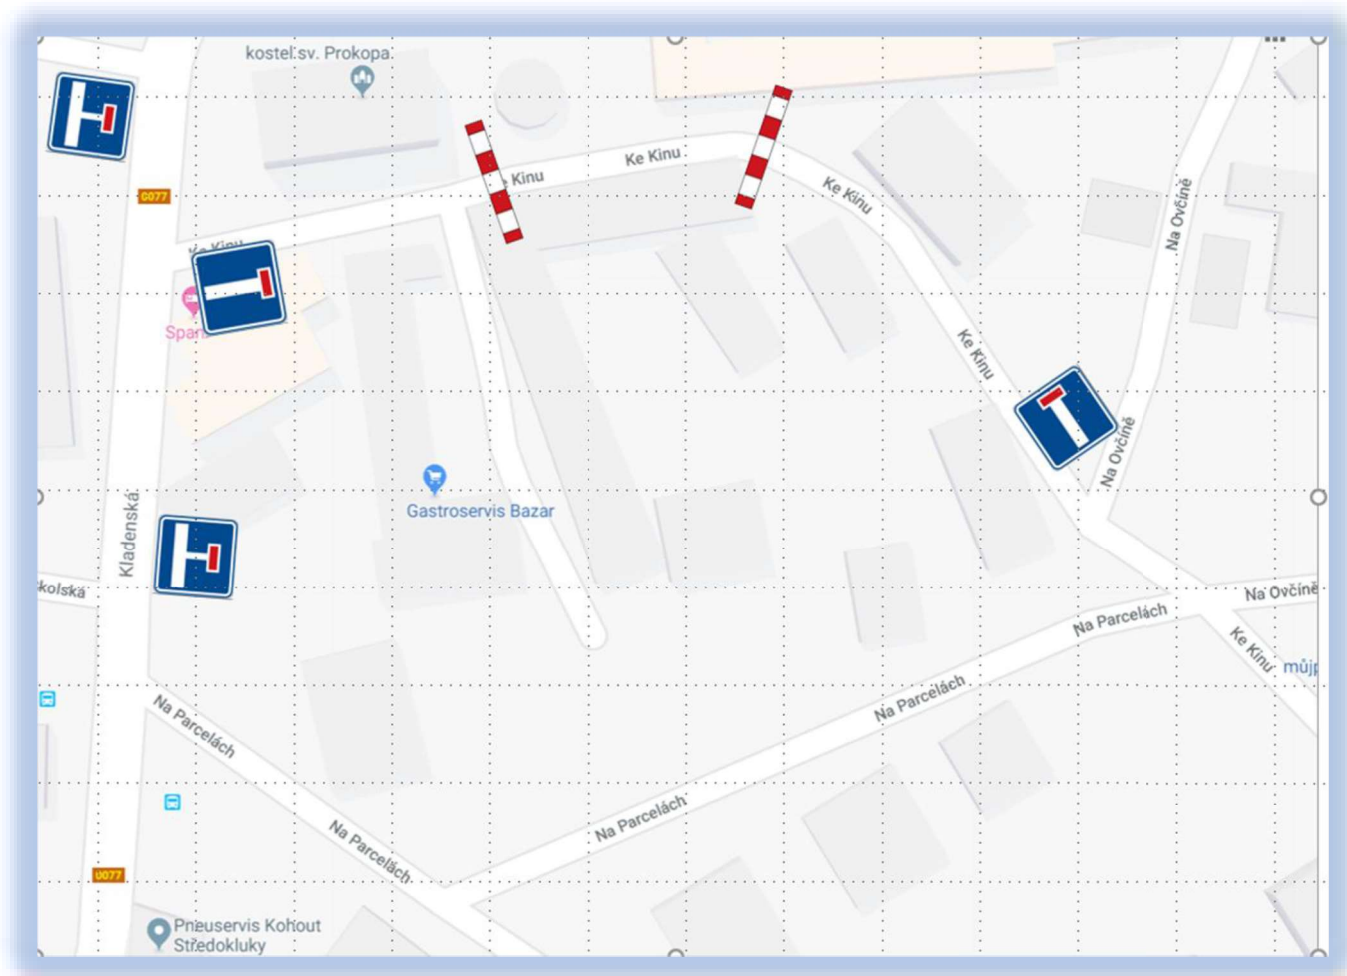

Příloha

Schválené dopravní značení a vyjádření Policie České republiky:

v obou směrech hlavní silnice bude umístěna dopravní značka „IP10b – Návěst před slepou pozemní komunikací“ a v ulici Ke kinu bude v obou směrech příjezdu umístěna dopravní značka „IP10a – Slepá pozemní komunikace“ spolu se „Zábranou pro označení uzavírky Z2“ před samotným výkopem v obou směrech příjezdu.