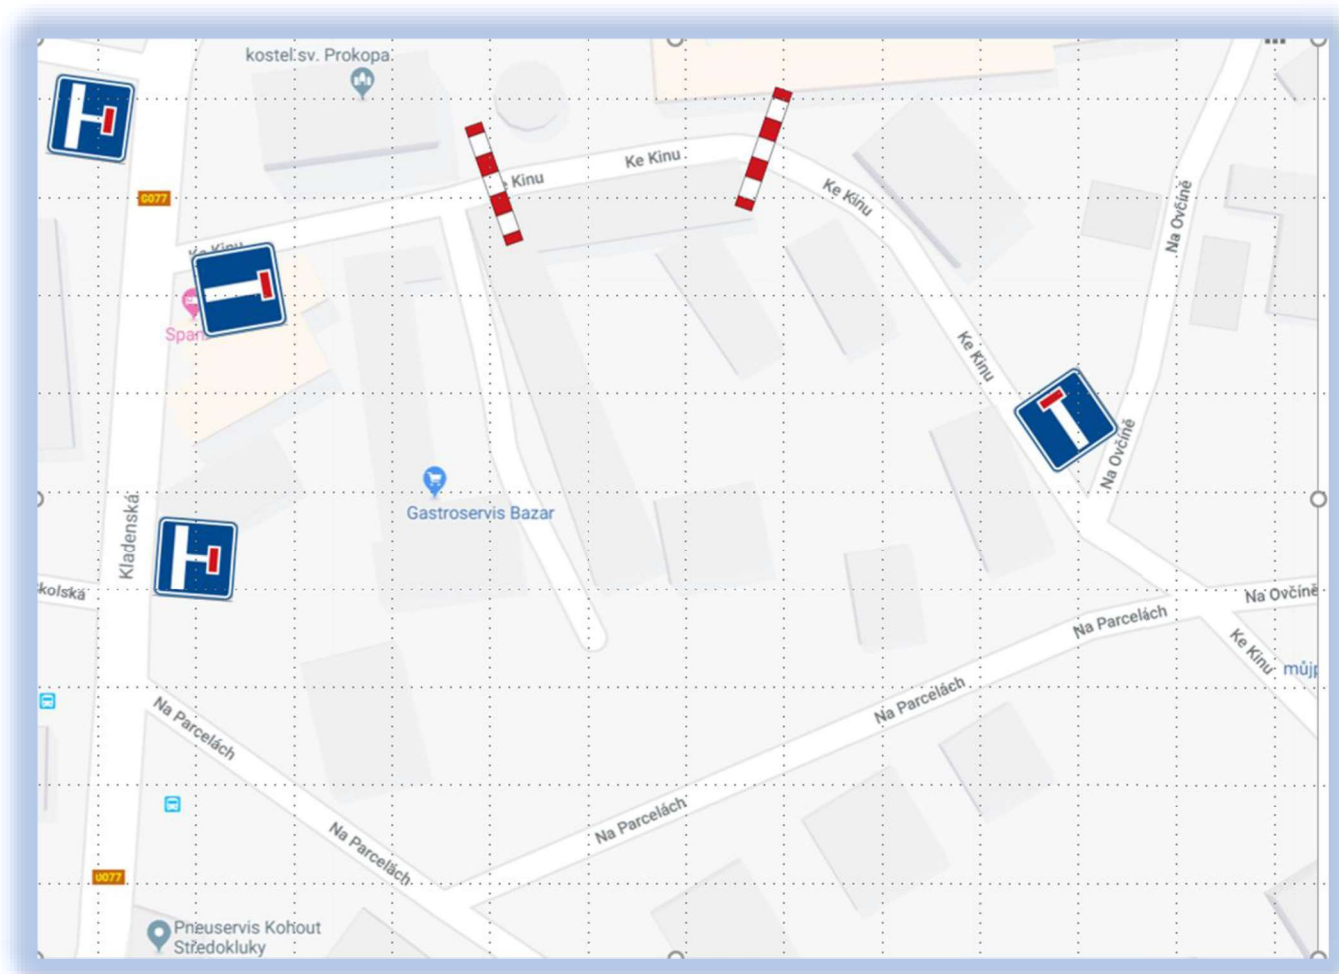

Příloha

Schválené dopravní značení a vyjádření Policie České republiky:

v obou směrech hlavní silnice bude umístěna dopravní značka „IP10b – Návěst před slepou pozemní komunikací“ a v ulici Ke kinu bude v obou směrech příjezdu umístěna dopravní značka „IP10a – Slepá pozemní komunikace“ spolu se „Zábranou pro označení uzavírky Z2“ před samotným výkopem v obou směrech příjezdu.