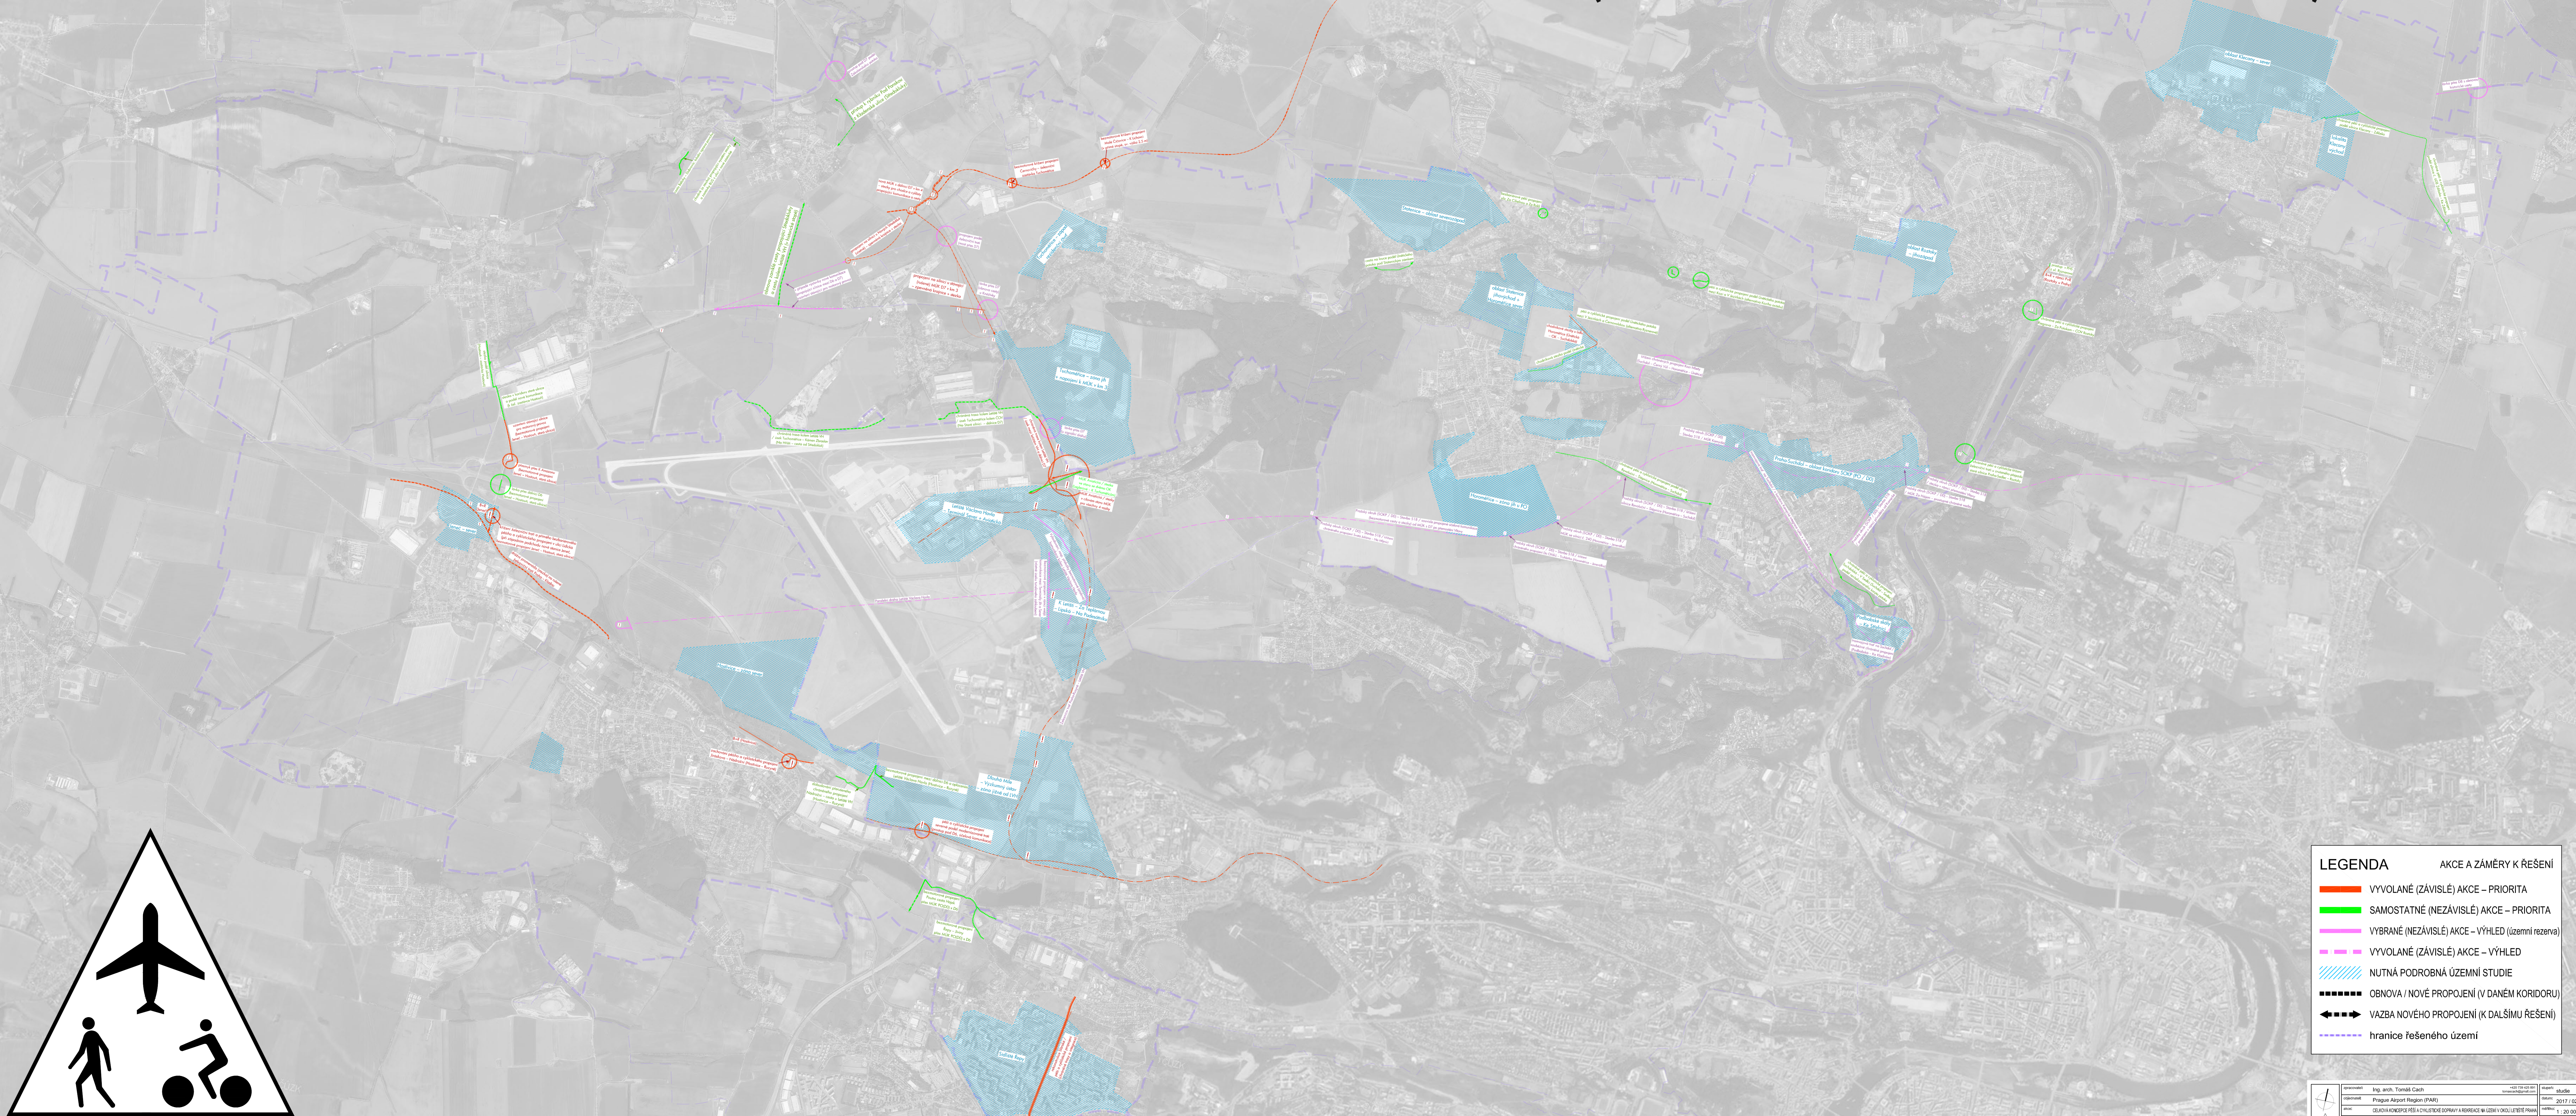

PRIORITNÍ A VYBRANÉ VÝHLEDOVÉ AKCE A ZÁMĚRY K ŘEŠENÍ (SAMOSTATNÉ A VYVOLANÉ)

LEGENDA		AKCE A ZÁMĚRY K ŘEŠENÍ
	VYVOLANÉ (ZÁVISLÉ) AKCE – PRIORITA	
	SAMOSTATNÉ (NEZÁVISLÉ) AKCE – PRIORITA	
	VYBRANÉ (NEZÁVISLÉ) AKCE – VÝHLED (územní rezerva)	
	VYVOLANÉ (ZÁVISLÉ) AKCE – VÝHLED	
	NUTNÁ PODROBNÁ ÚZEMNÍ STUDIE	
	OBNOVA / NOVÉ PROPOJENÍ (V DANÉM KORIDORU)	
	VAZBA NOVÉHO PROPOJENÍ (K DALŠÍMU ŘEŠENÍ)	
	hranice řešeného území	